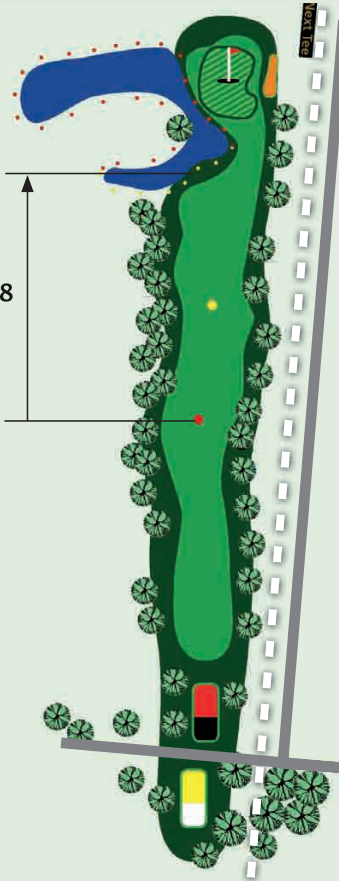

Bahn 4 | Par 4 | Hcp 3

128

HERREN 353	HERREN 353
DAMEN 315	DAMEN 308

- 100m bis Grün
- 150m bis Grün

Die vorbei gehenden Spaziergänger wissen einen geraden Drive zu schätzen – genau wie der Spieler selbst, denn das Rough unter den Bäumen ist eine echte Herausforderung...